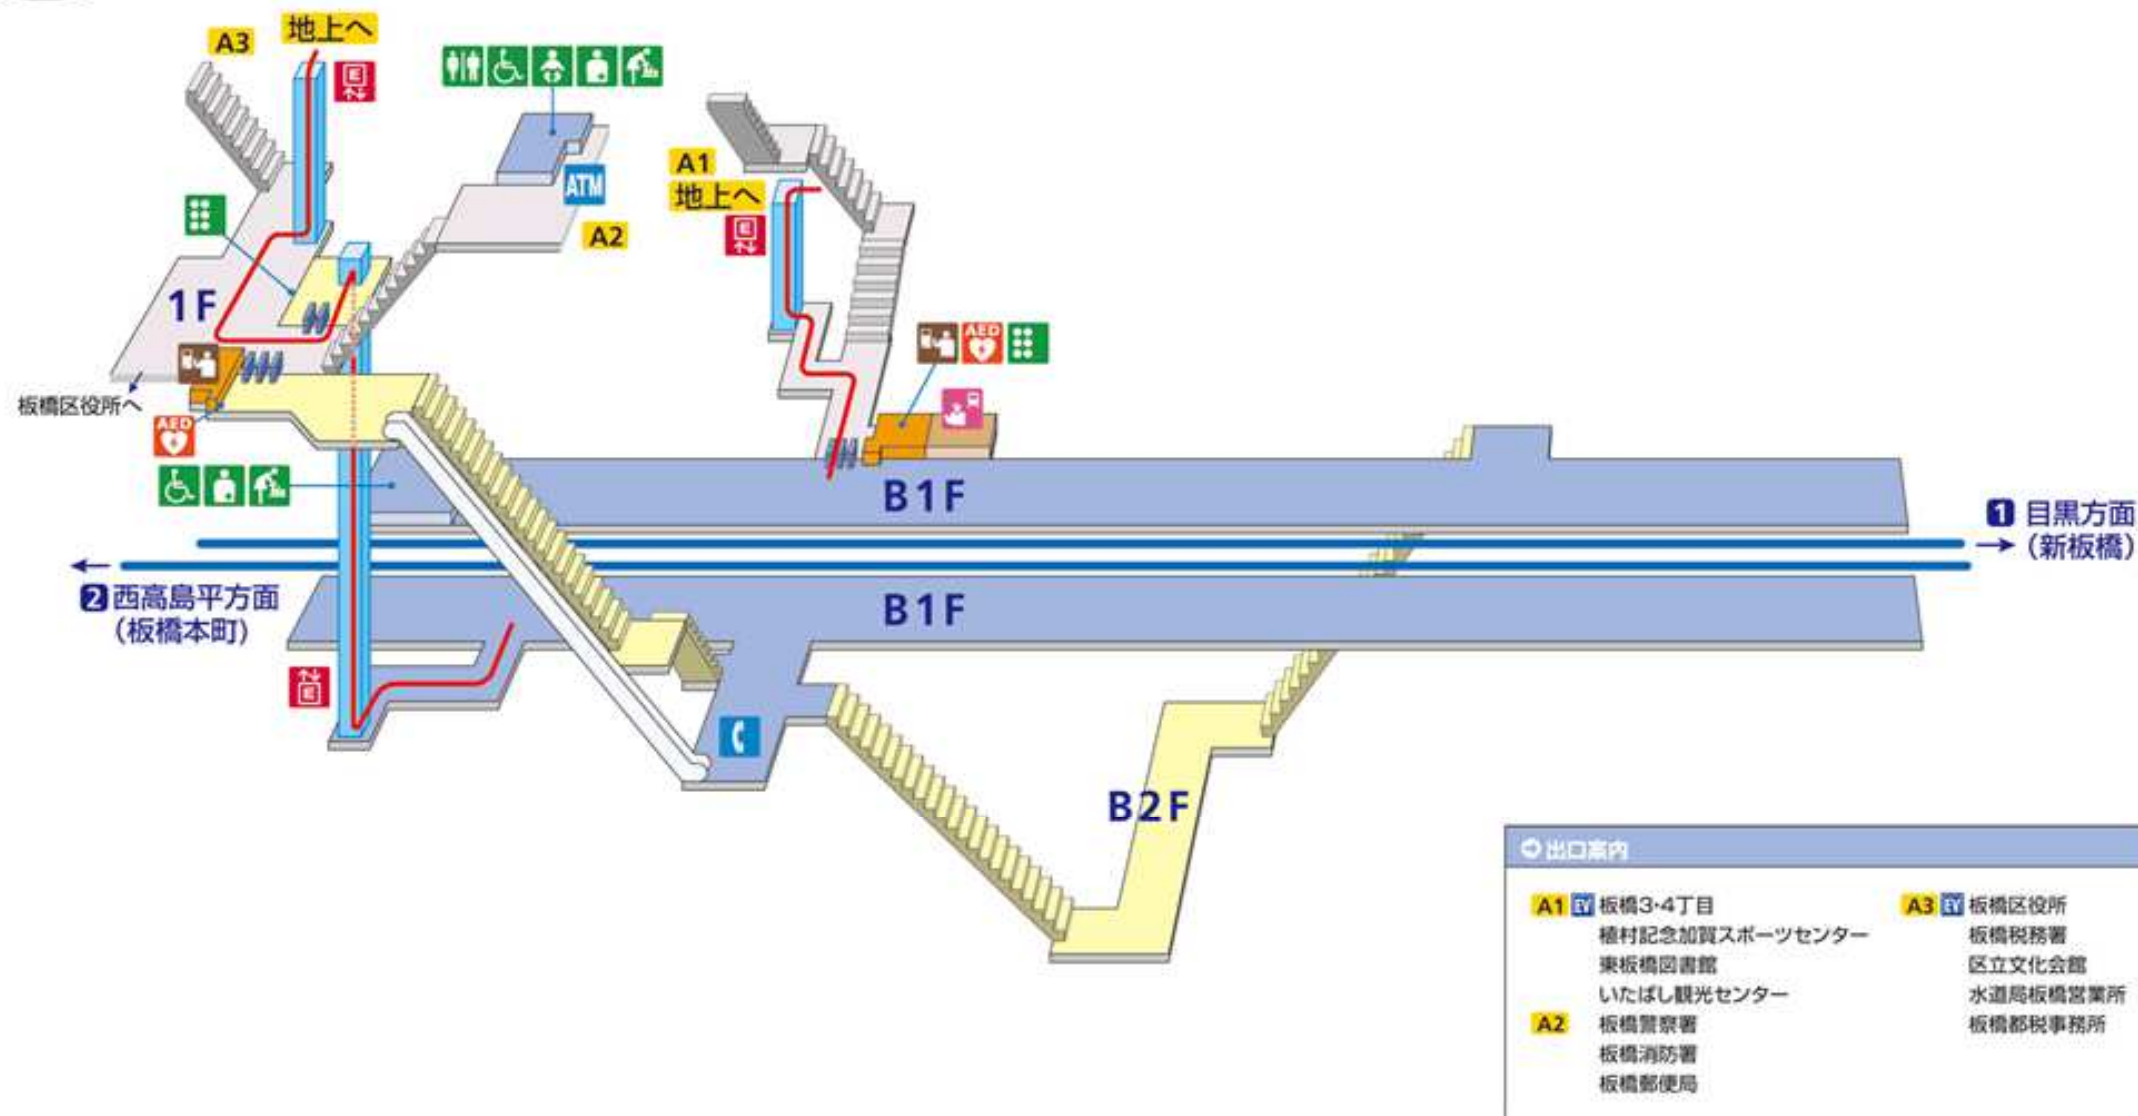

板橋区役所前駅構内立体図

都営三田線
Toei Mita Line 18

出口案内	
A1	板橋3-4丁目 植村記念加賀スポーツセンター 東板橋図書館 いたばし観光センター 板橋警察署 板橋消防署 板橋郵便局
A2	板橋警察署 板橋消防署 板橋郵便局
A3	板橋区役所 板橋税務署 区立文化会館 水道局板橋営業所 板橋都税事務所

●のりかえ・出口案内