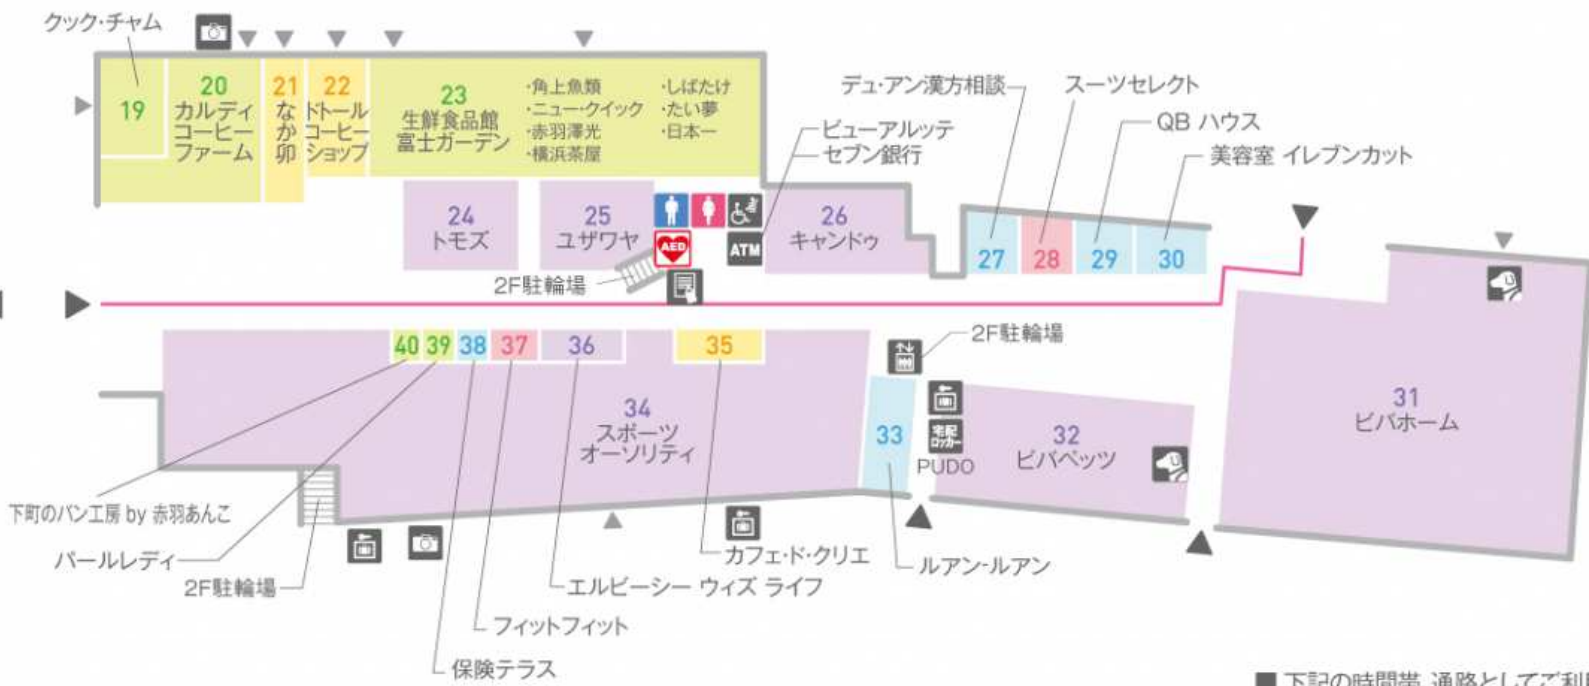

ビーンズ テラス

- フード
- レストラン & カフェ
- ファッション
- グッズ
- サービス

■ 下記の時間帯、通路としてご利用いただけます。

— 8:00~24:00

— 8:00~22:30

- 男性用トイレ
- 女性用トイレ
- 多目的トイレ
- 公衆電話
- AED(自動体外式除細動器)
- 駅
- お客さまの声BOX
- ペット専用カート
- エレベーター
- ATM
- コインロッカー
- 証明写真
- 宅配ロッカー