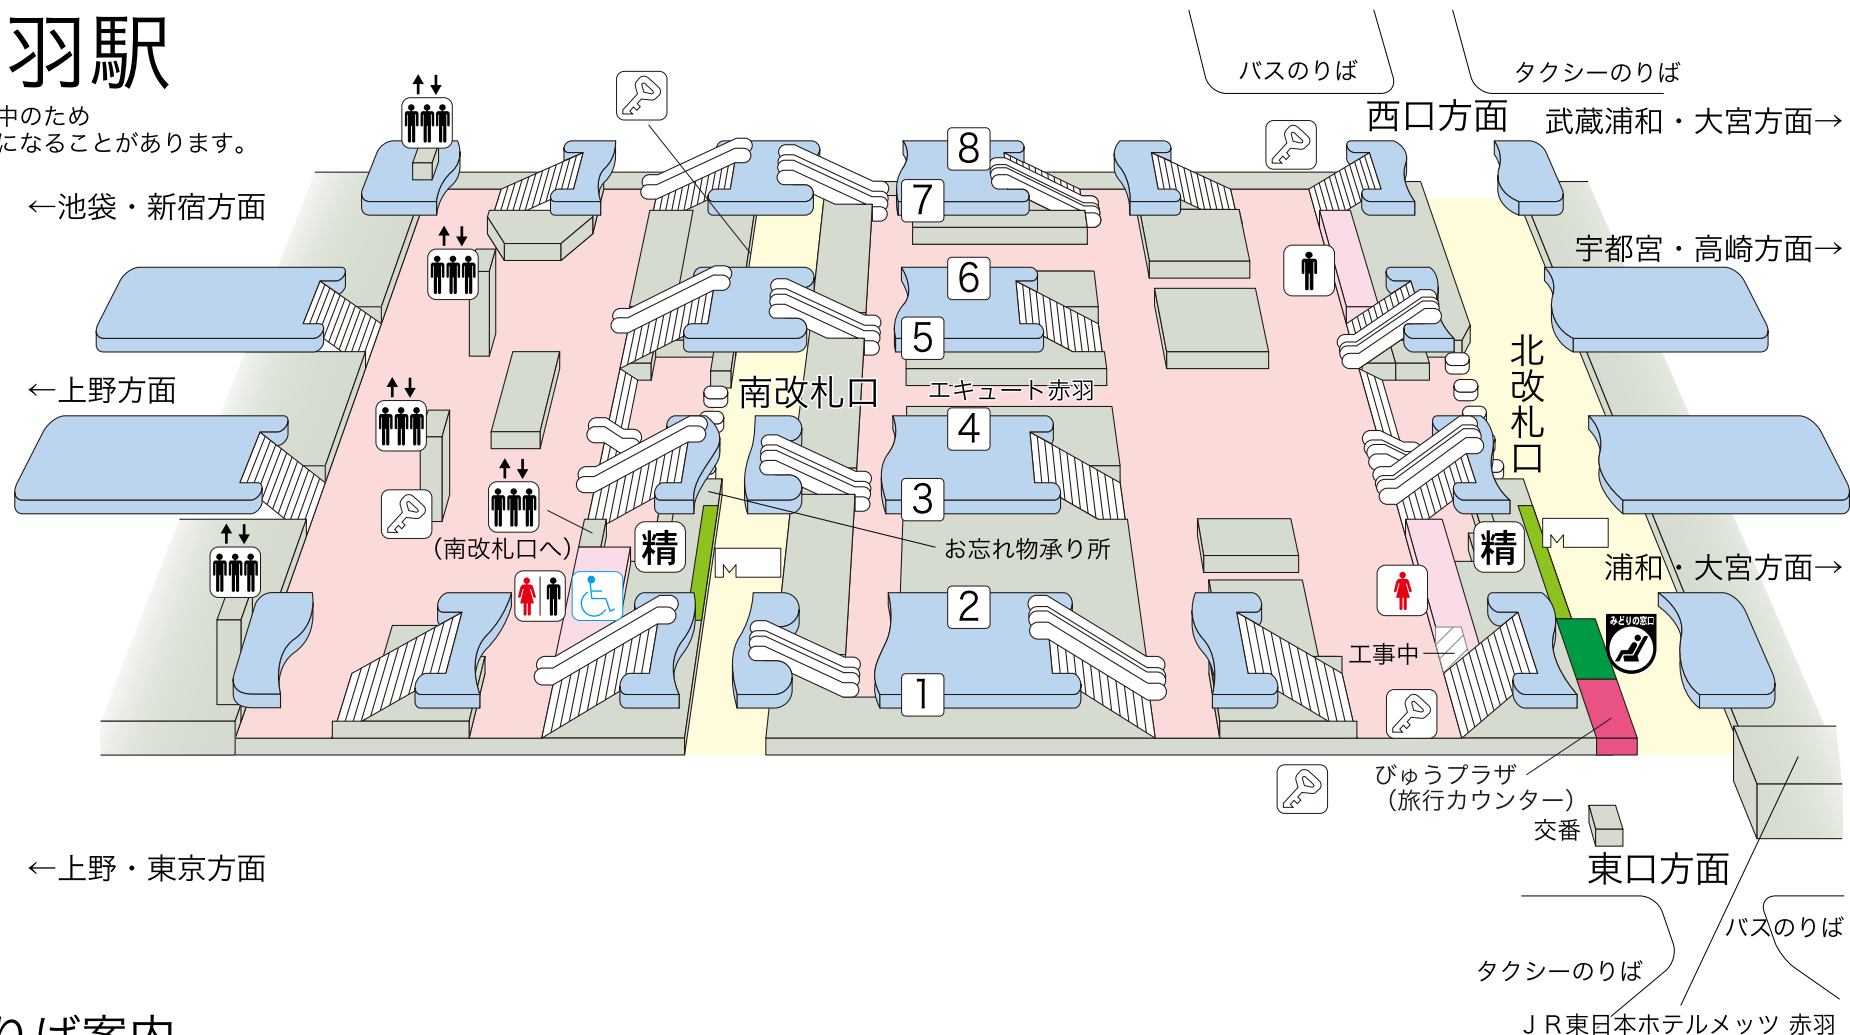

赤羽駅

※工事のため
変更になることがあります。

のりば案内

- ① 番線…京浜東北線 (上野・東京・横浜方面)
- ② 番線…京浜東北線 (川口・浦和・大宮方面)
- ③ 番線…宇都宮線〈東北線〉・高崎線・上野東京ライン
- ④ 番線…宇都宮線〈東北線〉・高崎線
(浦和・大宮・宇都宮・高崎方面)
- ⑤ 番線…宇都宮線〈東北線〉・高崎線・湘南新宿ライン
(池袋・新宿・横浜・大船方面)
- ⑥ 番線…宇都宮線〈東北線〉・高崎線・湘南新宿ライン
(大宮・宇都宮・高崎方面) ※さいたま新都心通過
- ⑦ 番線…埼京線 (池袋・新宿・大崎・りんかい線方面)
- ⑧ 番線…埼京線 (武蔵浦和・大宮・川越方面)