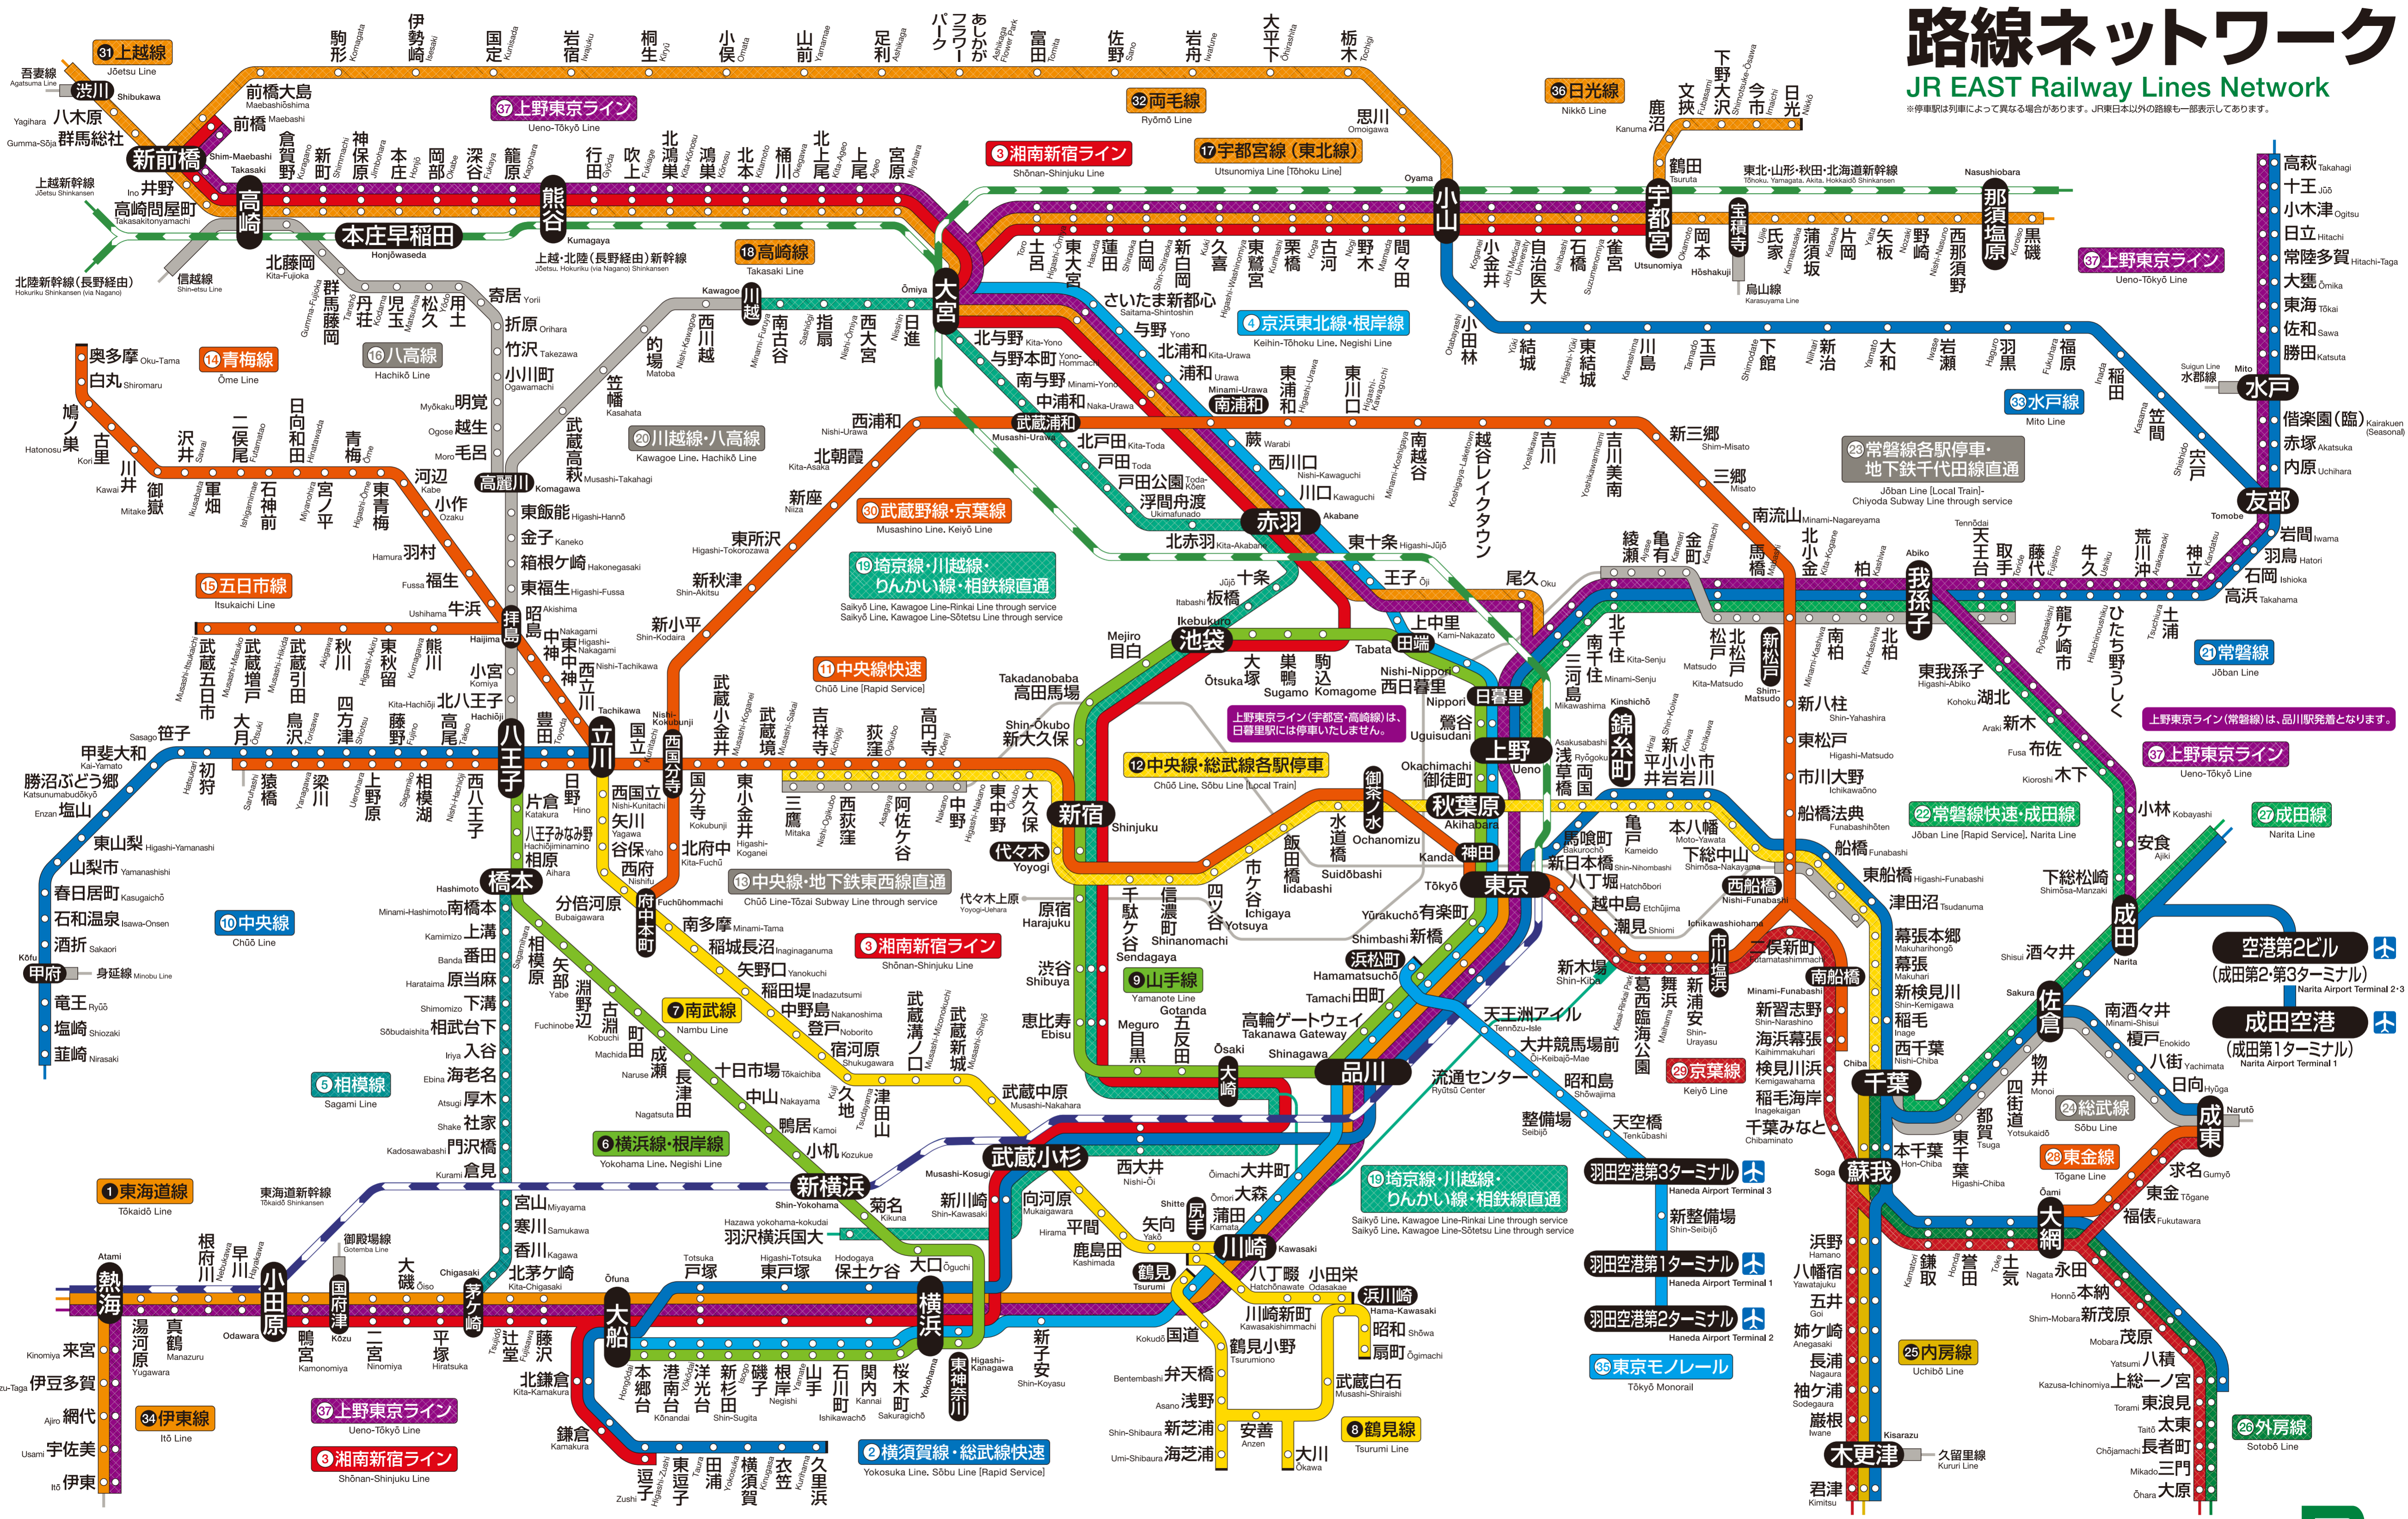

路線ネットワーク

JR EAST Railway Lines Network

*停車駅は列車によって異なる場合があります。JR東日本以外の路線も一部表示してあります。

- 1 東海道線
- 2 横須賀線・総武線快速
- 3 湘南新宿ライン
- 4 京浜東北線・根岸線
- 5 相模線
- 6 横浜線・根岸線
- 7 南武線
- 8 鶴見線
- 9 山手線
- 10 中央線
- 11 中央線快速
- 12 中央線・総武線各駅停車
- 13 中央線・地下鉄東西線直通
- 14 八高線
- 15 五日市線
- 16 八高線
- 17 宇都宮線(東北線)
- 18 高崎線
- 19 埼京線・川越線・りんかい線・相鉄線直通
- 20 川越線・八高線
- 21 常磐線
- 22 常磐線快速・成田線
- 23 常磐線各駅停車・地下鉄千代田線直通
- 24 総武線
- 25 内房線
- 26 外房線
- 27 成田線
- 28 東金線
- 29 京葉線
- 30 武蔵野線・京葉線
- 31 上越線
- 32 両毛線
- 33 水戸線
- 34 伊東線
- 35 東京モノレール
- 36 日光線
- 37 上野東京ライン